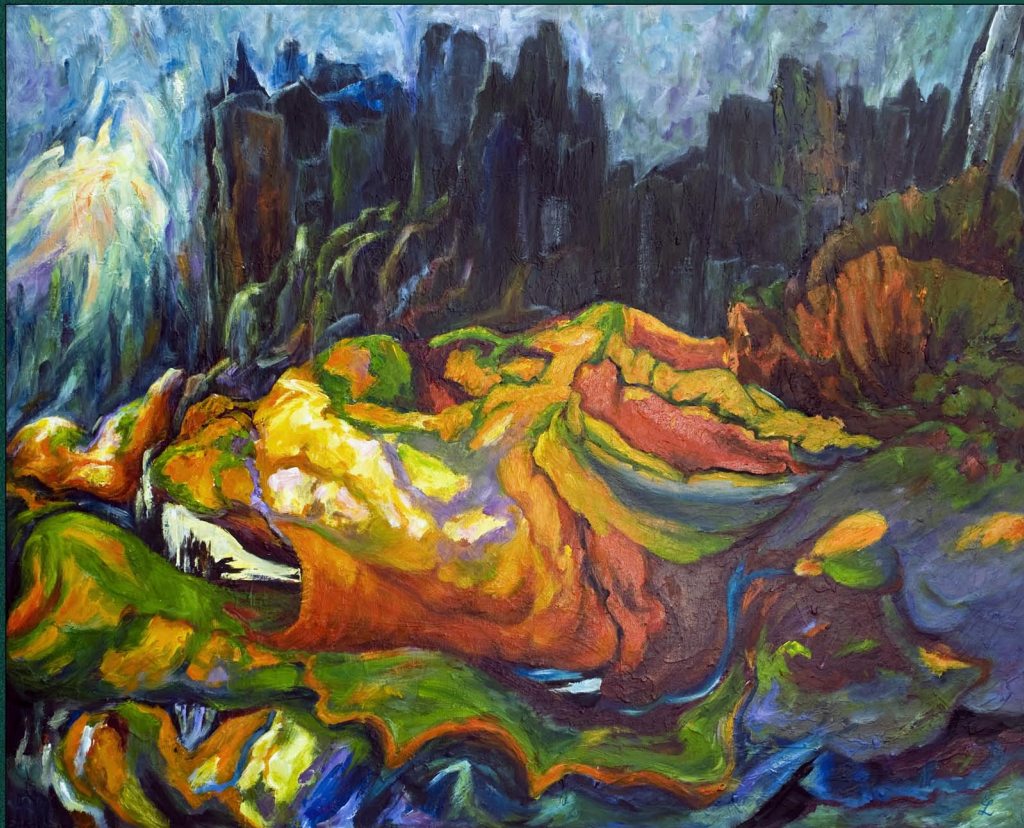

Výtvarné 2013 Spektrum

KRAJSKÁ SÚŤAŽ NEPROFESIONÁLNEJ VÝTVARNEJ TVORBY
13. MARCA - 21. APRÍLA 2013

VÝSTAVNÉ PRIESTORY - MÚZEUM SNP, KAPITULSKÁ 23, BANSKÁ BYSTRICA